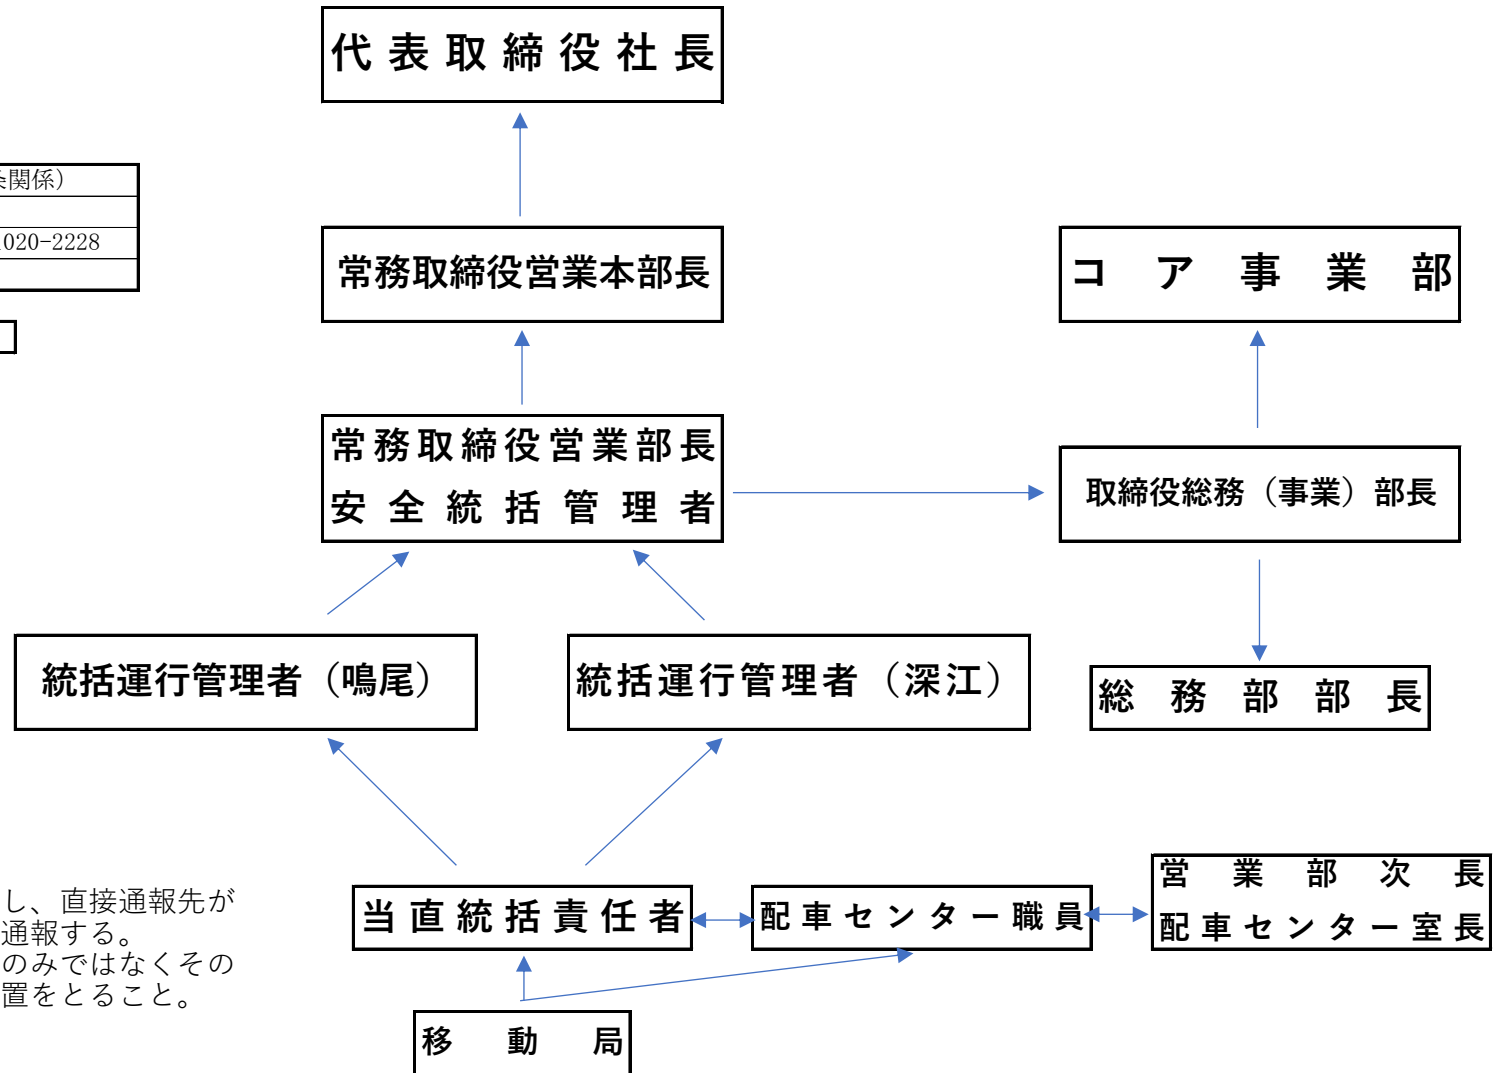

非常事態対応連絡一覧表

<資料1>

2022/4/1

非常事態対応連絡手順

非常事態の発生(例示)
 自然災害 地震・風水害
 重大事故 死亡人身
 重大犯罪 強盗 放火
 他 経営にかかる重大な案件

重大事故等の届出・速報(事故報告規則2~4条関係)
 兵庫陸運部 整備部門
 TEL:078-453-1103(8:30~17:15月-金)090-1020-2228
 FAX:078-431-8761

兵庫陸運部 輸送課 078-453-1104

各警察署電話番号
 甲子園 0798-41-0110
 西宮 0798-33-0110
 芦屋 0797-23-0110
 伊丹 0728-71-0110
 宝塚 0797-85-0110
 尼崎南 06-6487-0110
 尼崎東 06-6489-0110
 尼崎北 06-6426-0110
 東灘 078-854-0110
 灘 078-802-0110
 葺合 078-231-0110

※通報に当たっては迅速さを最優先し、直接通報先が不在時はそれを越えて次の通報先へ通報する。
 きわめて緊急の場合は、直接通報先のみではなくその先まで同時に通報するなど臨機の措置をとること。